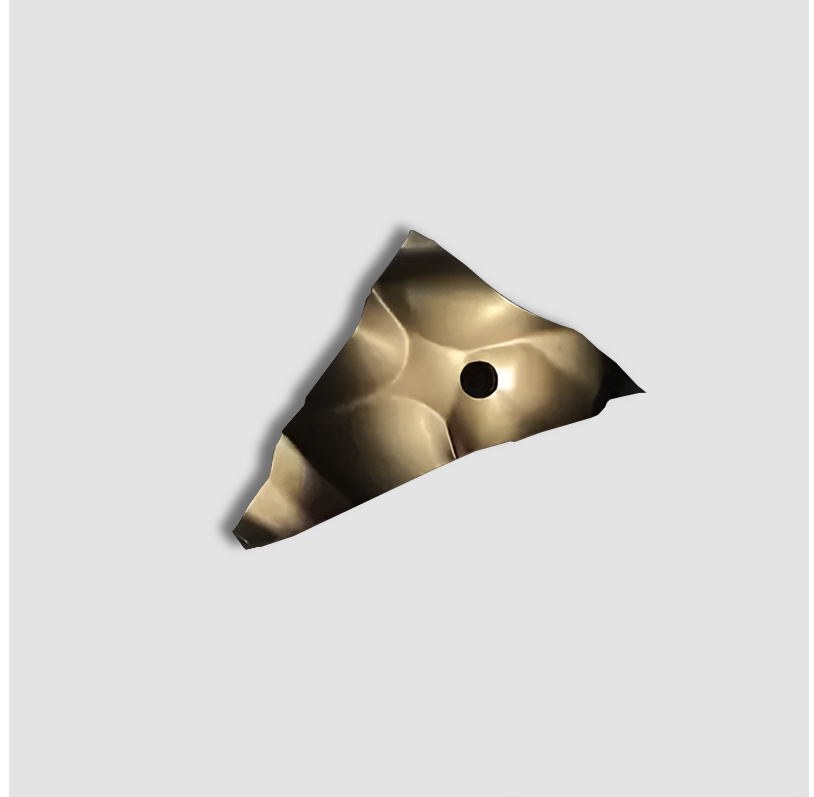

D132182-

PROJECT

TYPE

SPECIFIER

QUANTITY

DATE

ZONA D'OMBRA SURFACE

D132183-